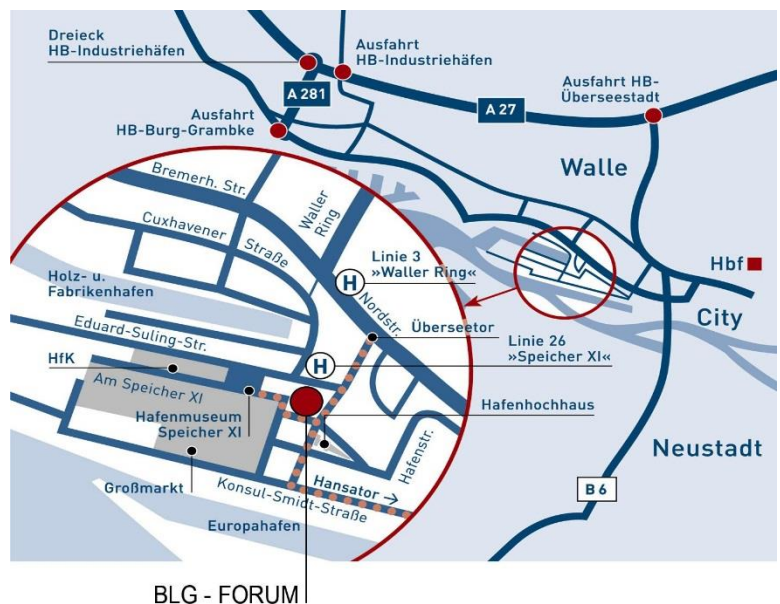

Anfahrtsbeschreibung

Veranstaltungsort:

**BLG - Forum
Am Speicher XI
D-28217 Bremen**

Das BLG-Forum Überseestadt liegt in direkter Nachbarschaft zum Speicher XI und zum »Frischezentrum« Großmarkt in der Überseestadt: Am Speicher XI

Anfahrt:

Mit dem PKW:

Von der A1 nehmen Sie die Ausfahrt **Bremer Kreuz** auf die **A27 Richtung Bremerhaven/ Bremen**.

Sie erreichen das BLG-Forum vom Autobahnzubringer der **A27 (Abfahrt Bremen-Überseestadt)**.

Bei der Anfahrt mit dem PKW können Sie sich an der Ausschilderung **Überseestadt** und **Frischezentrum** orientieren.

Parkmöglichkeiten für Aussteller und Besucher bestehen auf einer reservierten Fläche auf dem Gelände des „Frischezentrums“ Großmarkt.

Mit Bus und Bahn:

Mit der Straßenbahn erreichen Sie das BLG-Forum über den Haltepunkt **»Waller Ring«** der **Linie 3**.

Mit dem Bus erreichen Sie das BLG-Forum über die Haltestelle **»Speicher XI«** der **Buslinie 20**.